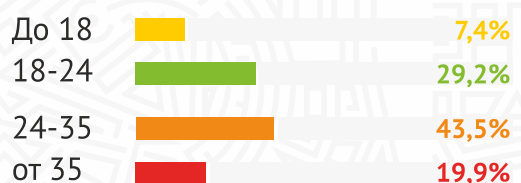

Петербург.ру

Обзор основных **событий** Петербурга

Более **230 000** посетителей в месяц

Более **40 000** посетителей в месяц

Рекламные возможности портала Петербург.ру

- 1 Размещение события на главной странице Петербург.ру 3 000 ₺ в неделю.
- 2 Приоритетное размещение события на главной с иконкой «Выбор Петербург.ру» 5 000 ₺ в неделю.
- 3 Размещение компании в тематическом каталоге 17 000 рублей в год, 9 000 ₺ 6 месяцев.
- 4 Закрепление сверху тематического каталога и выделение рамкой 2 000 ₺ в месяц.
- 5 Баннер 240x400 сквозной 10 000 ₺ в неделю.
- 6 Баннер 240x400 только на главной странице 7 500 ₺ в неделю.
- 7 Баннер 100%x120 на всех страницах без расхлопа 15 000 ₺ в неделю.
- 8 Брендинг сайта 40 000 ₺ в неделю.
- 9 Размещение на главной странице в текстово-графическом блоке 5 000 ₺ в неделю.

Размещение в группе Вконтакте Петербург.ру

- Размещение 1 поста 1 500 ₺
- Пакет 10 постов 6 000 ₺
- Размещение поста с закреплением 2 000 ₺

A stylized, light gray line-art map of St. Petersburg, Russia, serves as the background for the entire page. The map features a complex network of streets, squares, and landmarks, rendered in a minimalist, geometric style. The city's layout is spread across the top, middle, and bottom of the page, with a wavy line representing the sea on the right side.