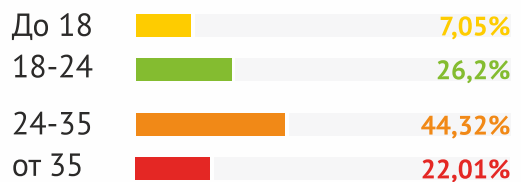

Петербург.ру

Обзор основных **событий** Петербурга

Более **230 000** посетителей в месяц

Более **40 000** посетителей в месяц

Рекламные возможности портала Петербург.ру

- 1 Размещение события на главной странице Петербург.ру 3 000 ₺ в неделю.
- 2 Приоритетное размещение события на главной с иконкой «Выбор Петербург.ру» 5 000 ₺ в неделю.
- 3 Размещение компании в тематическом каталоге 17 000 рублей в год, 9 000 ₺ 6 месяцев.
- 4 Закрепление сверху тематического каталога и выделение рамкой 2 000 ₺ в месяц.
- 5 Баннер 240x400 сквозной 10 000 ₺ в неделю.
- 6 Баннер 240x400 только на главной странице 7 500 ₺ в неделю.
- 7 Баннер 100%x120 на всех страницах без расхлопа 15 000 ₺ в неделю.
- 8 Брендинг сайта 40 000 ₺ в неделю.
- 9 Размещение на главной странице в текстово-графическом блоке 5 000 ₺ в неделю.

Размещение в группе Вконтакте Петербург.ру

- Размещение 1 поста 1 500 ₺
- Пакет 10 постов 6 000 ₺
- Размещение поста с закреплением 2 000 ₺

A stylized, light gray line-art map of St. Petersburg, Russia, serves as the background for the entire page. The map features a complex network of streets, squares, and landmarks, rendered in a minimalist, geometric style. The city's layout is spread across the top, middle, and bottom of the page, with a wavy line representing the sea on the right side.